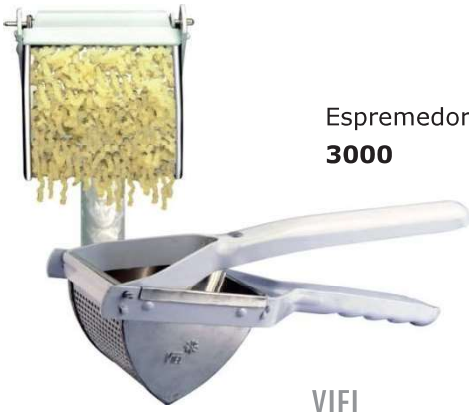

Corta legumes
Com proteção
0009

Boleador 2 bolas
0013

Boleador inox
nº 00 / 3,8cm - **1.0030**
nº 0 / 4,7cm - **1.0015**
nº 1 / 5,2cm - **1.0017**
nº 2 / 6cm - **1.0019**

Escova giratória
para migalhas
0025

Ralador 4 faces inox
000

Peneiras

Espregedor de batata
3000

VIEL

Peneira em inox
01- fubá / farinha Ø 30cm
02- fubá / farinha Ø 40cm
03- fubá / farinha Ø 55cm
05 - arroz Ø 40cm
20 - feijão Ø 40cm
V08 - feijão Ø 55cm