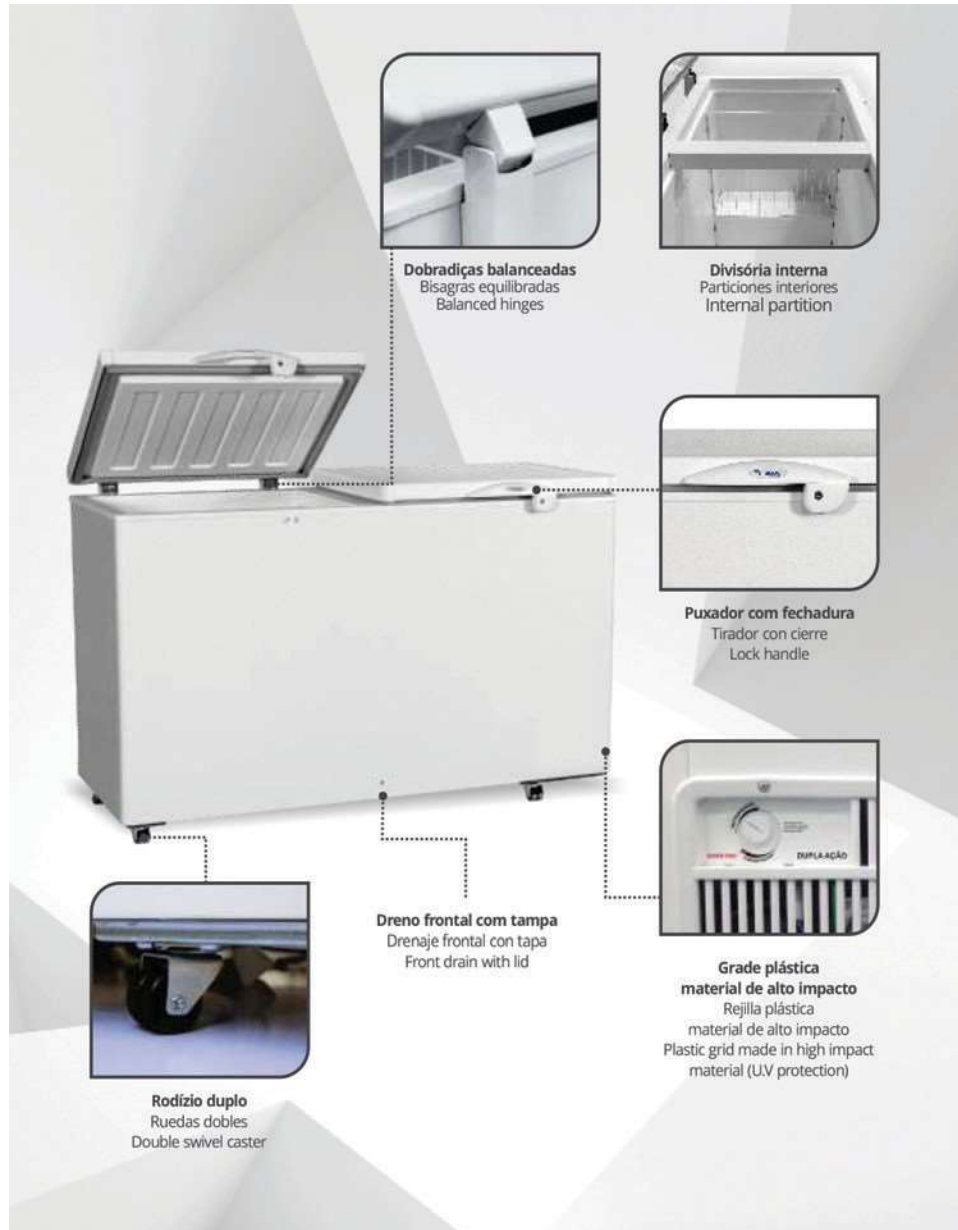

111.HCED503

503L

2 tampas - 151 x 71 x h 94cm

3,5kWh/24h / 220v