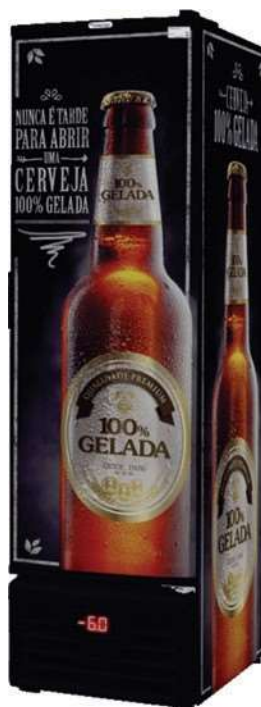

111.VCFC284C

Porta de chapa com fechamento magnetizado
capacidade: 284L
dimensão externa:
(larg x prof x altura)
53 x 64 x h 182cm
variação de temperatura:
-6/ -4/ 0 /+2
Consumo: 2,9kWh/24h / 220v

111.VCFC431C

capacidade: 431L
dimensão externa:
67 x 65 x h 198cm
Consumo: 5,8kWh/24h / 220v

111.VCFC565C

capacidade: 565L
dimensão externa:
67 x 80 x h 198cm
Consumo: 6,2kWh/24h / 220v