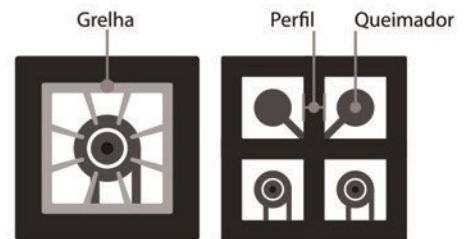

A diferença entre alta e baixa pressão:

Qual o mais indicado para sua atividade?

Baixa Pressão: é um modelo que utiliza válvulas de gás semelhantes às dos fogões domésticos. o gás sai do botijão, passa por um regulador e então é liberado para o fogão.

Alta Pressão: é um modelo cuja válvula permite que o gás do botijão saia diretamente para o fogão. sendo então mais eficiente para cozimentos rápidos e frituras.

Aço inoxidável 304 ou 430?

Os aços inoxidáveis 304 (austeníticos), que contém Cromo e Níquel na sua composição química, não são magnéticos.

O conteúdo de carbono na liga está restrito ao máximo de 0,03%. O menor teor de carbono ajuda a prevenir a precipitação de cromo, proporcionando a resistência à corrosão.

Os aços inoxidáveis da série 403 (ferríticos) que contém apenas Cromo em sua composição química são magnéticos.

Contém maior índice de carbono gerando com o tempo pequenos pontos de corrosão. Ideal utilizar em locais não expostos à umidade ou maresia.